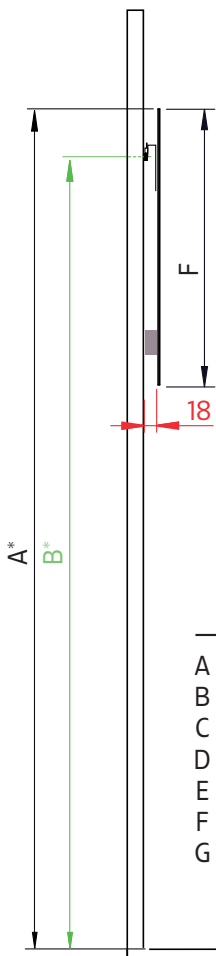

Hafa® GO

Art.nr 1580050, 1580052, 1580054, 1580056, 1580061, 1580062

TOP

SIDE

BACK

	450	600	800	1000	Ø570	Ø850
A	1950	1950	1950	1950	1800	1950
B	1870	1870	1870	1870	1630	1700
C	350	500	700	900	360	600
D	190	340	540	740	200	520
E	50	50	50	50	140	220
F	750	750	750	750	570	850
G	450	600	800	1000	570	850