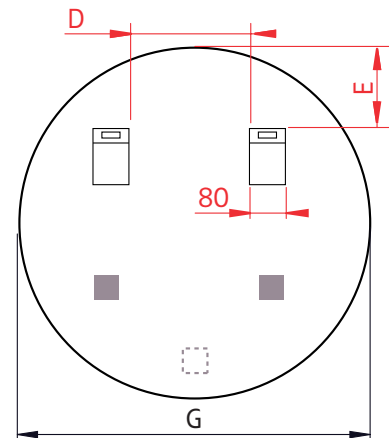

Hafa® GO

Art.nr 1580050, 1580052, 1580054, 1580056, 1580061, 1580062

TOP

SIDE

BACK

	450	600	800	1000	Ø570	Ø850
A	1950	1950	1950	1950	1800	1950
B	1870	1870	1870	1870	1630	1700
C	350	500	700	900	360	600
D	190	340	540	740	200	520
E	50	50	50	50	140	220
F	750	750	750	750	570	850
G	450	600	800	1000	570	850