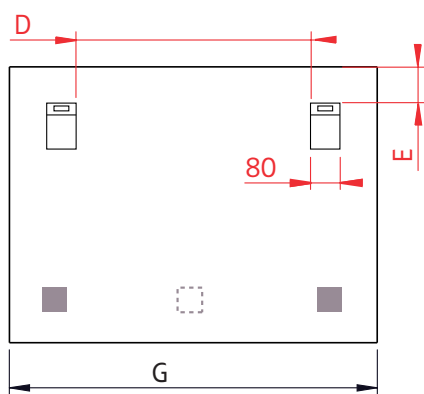

Hafa® GO

Art.nr 1580050, 1580052, 1580054, 1580056, 1580061, 1580062

TOP

SIDE

BACK

	450	600	800	1000	Ø570	Ø850
A	1950	1950	1950	1950	1800	1950
B	1870	1870	1870	1870	1630	1700
C	350	500	700	900	360	600
D	190	340	540	740	200	520
E	50	50	50	50	140	220
F	750	750	750	750	570	850
G	450	600	800	1000	570	850