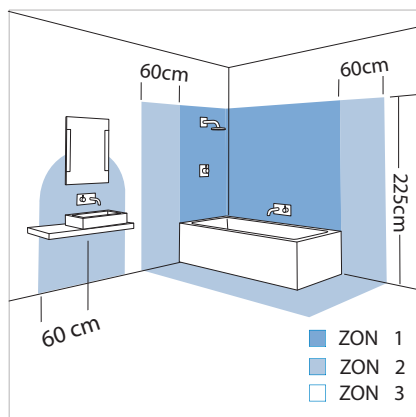

1 x 50w GX5.3		ingår ej

Zon	1	2	3