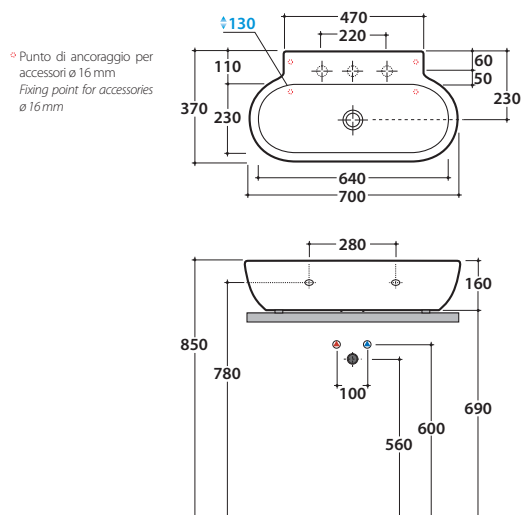

BOWL LAVABO

SB070.BI - SB071.BI

GLOBO

Cod. **SB070.BI**

Lavabo 70 predisposto a tre fori diaframmati.
Con foro troppo pieno. Installazione sospesa. Peso 16 kg
Completo di fissaggi.

*Basin 70cm arranged for three tap holes.
Provided with overflow. Wall-hung mounted.
Fixing kit included.*

Cod. **SB071.BI**

Lavabo 70 predisposto a tre fori diaframmati.
Con foro troppo pieno. Installazione appoggio. Peso 16 kg
Completo di fissaggi.

*Basin 70cm arranged for three tap holes.
Provided with overflow. Sit-on installation.
Fixing kit included.*

Cod. **PC7037**

Portasciugamani in ottone cromato.
Brass chromium-plated towel rail.

Dimensioni consigliate per foro su piano per lavabo da appoggio
Suggested dimensions for hole on counter. Sit-on basin