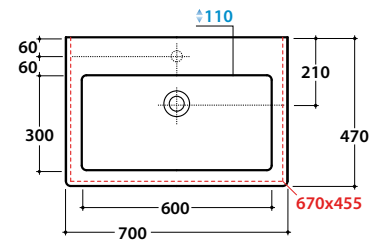

## Cod. **FO070.BI**

Lavabo 70 predisposto monoforo. Con foro troppo pieno. Installazione sospesa o su mobile. Completo di fissaggi. Peso 19 kg  
*Basin arranged one tap hole 70cm, provided with overflow hole. Wall-hung installation or on base. Fixing kit included. Weight 19kg.*