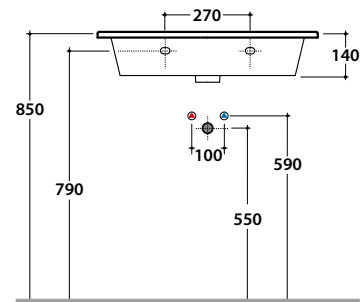

## Cod. **FO070.BI**

Lavabo 70 predisposto monoforo. Con foro troppo pieno. Installazione sospesa o su mobile. Completo di fissaggi. Peso 19 kg  
*Basin arranged one tap hole 70cm, provided with overflow hole. Wall-hung installation or on base. Fixing kit included. Weight 19kg.*