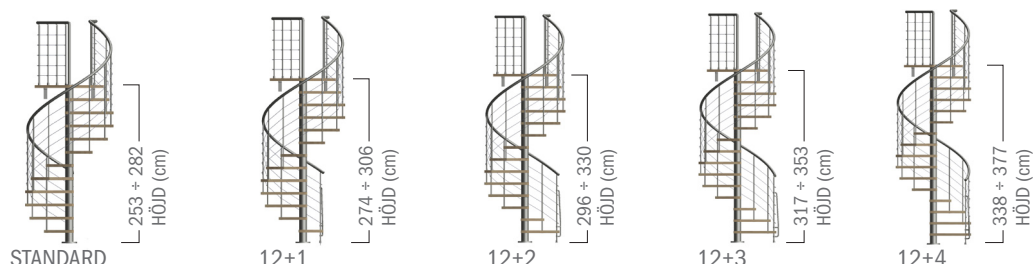

symphonie +

Trappan Symphonie + har ett avstigningsplan som gör det möjligt att installera trappan i trapphål med alla slags former och storlekar.

Symphonie + har en höjd som kan regleras mellan 253 och 377 cm. Trappans gångriktning, högereller vänstersväng, bestäms vid monteringsstillfallet.

NYANSER OCH FÄRGER

TRÄNYANSER (BOK):
MÖRK, LJUS, VITLASERAD, DUVGRÅ

STÅLFÄRGER:
GRÅTT 9006, VITT, SVART, GJUTJÄRNSGRÅTT

INNEHÅLL I SATSEN

DIAMETERN

TILLVAL: BALUSTRADE SYMPHONIE + 120 cm

TILLVAL: SKYDDSPANEL SYMPHONIE +

Detta tvärgående säkerhetsstillbehör kan sättas fast på balustraderna för att hindra barn från att klättra på räcket. Det består av en stötsäker transparent panel i polykarbonat som är 36 cm hög och 68 cm lång. Det går att korta längden i samband med monteringen. Fästena är av transparent polykarbonat. Beräkna antalet moduler som ska beställas enligt följande tabell:

BALUSTRADENS LÄNGD	ANTAL
från 0 till 120 cm	2
från 121 till 180 cm	3
från 181 till 236 cm	4
från 237 till 292 cm	5
från 293 till 348 cm	6
från 349 till 404 cm	7
från 405 till 460 cm	8
från 461 till 516 cm	9