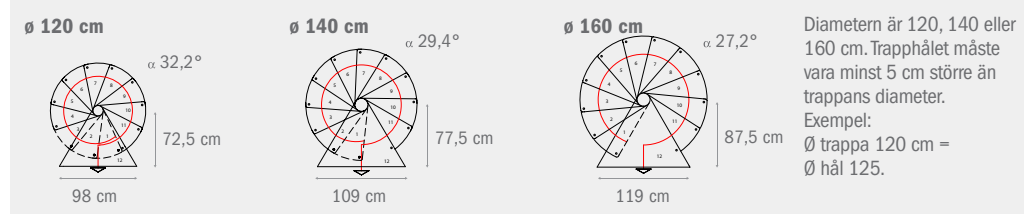

symphonie +

Trappan Symphonie + har ett avstigningsplan som gör det möjligt att installera trappan i trapphål med alla slags former och storlekar.

Symphonie + har en höjd som kan regleras mellan 253 och 377 cm. Trappans gångriktning, högereller vänstersväng, bestäms vid monteringsstillfallet.

NYANSER OCH FÄRGER

TRÄNYANSER (BOK):
MÖRK, LJUS, VITLASERAD, DUVGRÅ

STÅLFÄRGER:
GRÅTT 9006, VITT, SVART, GJUTJÄRNSGRÅTT

INNEHÅLL I SATSEN

DIAMETERN

TILLVAL: BALUSTRADE SYMPHONIE + 120 cm

TILLVAL: SKYDDSPANEL SYMPHONIE +

Detta tvärgående säkerhetsstillbehör kan sättas fast på balustraderna för att hindra barn från att klättra på räcket. Det består av en stötsäker transparent panel i polykarbonat som är 36 cm hög och 68 cm lång. Det går att korta längden i samband med monteringen. Fästena är av transparent polykarbonat. Beräkna antalet moduler som ska beställas enligt följande tabell:

BALUSTRADENS LÄNGD	ANTAL
från 0 till 120 cm	2
från 121 till 180 cm	3
från 181 till 236 cm	4
från 237 till 292 cm	5
från 293 till 348 cm	6
från 349 till 404 cm	7
från 405 till 460 cm	8
från 461 till 516 cm	9

Om man väljer att montera skyddspanelen på avstigningsplanet behöver man beställa 2 extra moduler.

TILLVAL: BARNSÄKERHETSPINNE