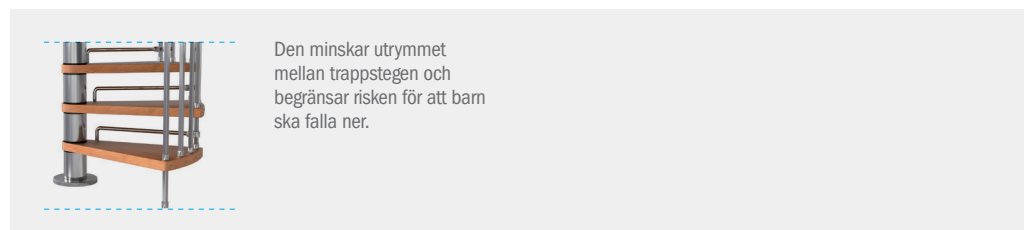

TILLVAL: BARNSÄKERHETSPINNE