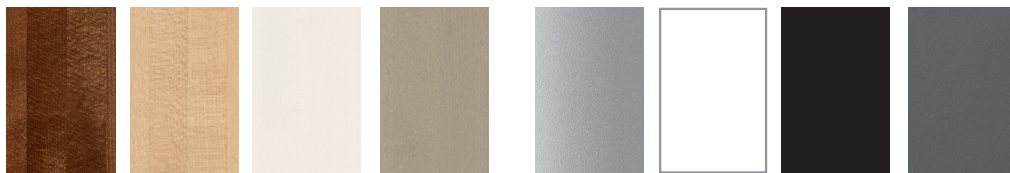

symphonie +

Trappan Symphonie + har ett avstigningsplan som gör det möjligt att installera trappan i trapphål med alla slags former och storlekar.

Symphonie + har en höjd som kan regleras mellan 253 och 377 cm. Trappans gångriktning, högereller vänstersväng, bestäms vid monteringsstillfallet.

NYANSER OCH FÄRGER

TRÄNYANSER (BOK):
MÖRK, LJUS, VITLASERAD, DUVGRÅ

STÅLFÄRGER:
GRÅTT 9006, VITT, SVART, GJUTJÄRNSGRÅTT

INNEHÅLL I SATSEN

DIAMETERN

TILLVAL: BALUSTRADE SYMPHONIE + 120 cm

TILLVAL: SKYDDSPANEL SYMPHONIE +

Detta tvärgående säkerhetsstillbehör kan sättas fast på balustraderna för att hindra barn från att klättra på räcket. Det består av en stötsäker transparent panel i polykarbonat som är 36 cm hög och 68 cm lång. Det går att korta längden i samband med monteringen. Fästena är av transparent polykarbonat. Beräkna antalet moduler som ska beställas enligt följande tabell: