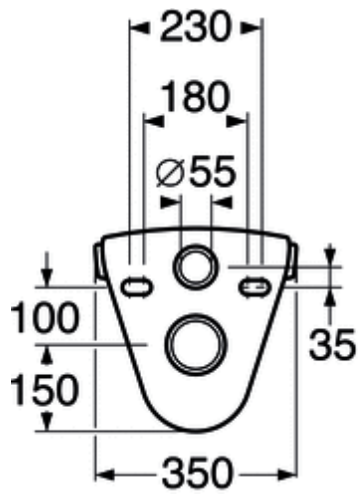

Copyright © 2007 Gustavsberg. All Rights Reserved