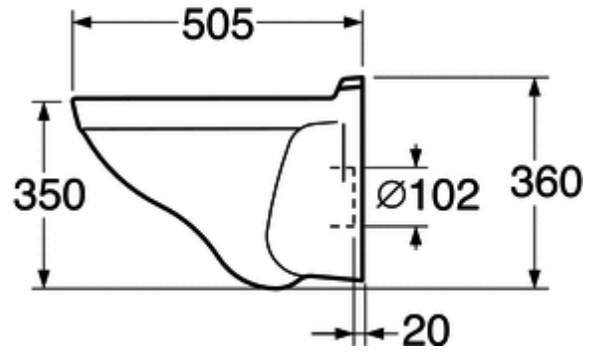

Copyright © 2007 Gustavsberg. All Rights Reserved