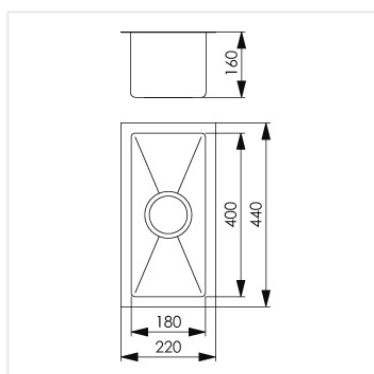

MONTERINGSSÄTT:

Inbyggnad

Undermontering

Underlimning

Planlimning

Isvetsning