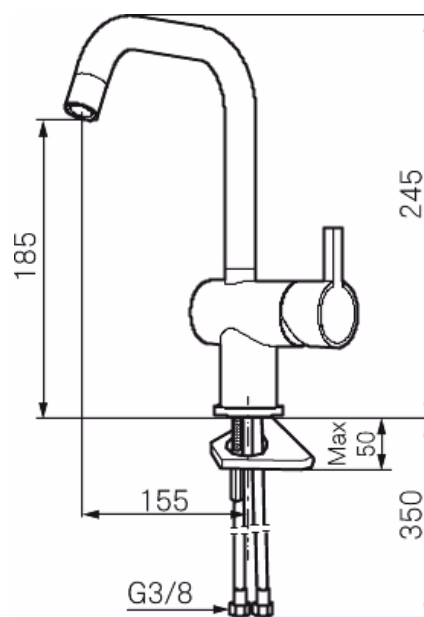

- ESS (Energisparsystem)
- Keramisk tätning
- Omställbar flödesbegränsning och temperaturspär
- Eco (Energi- och vattenbesparande konstantflödesstrålsamlare 8 l/min)
- Flexibla anslutningsrör i metallomspunnen Soft PEX[®]
- Svängbar pip 60°, 120° eller 360°
- Håltagning Ø32-35 mm