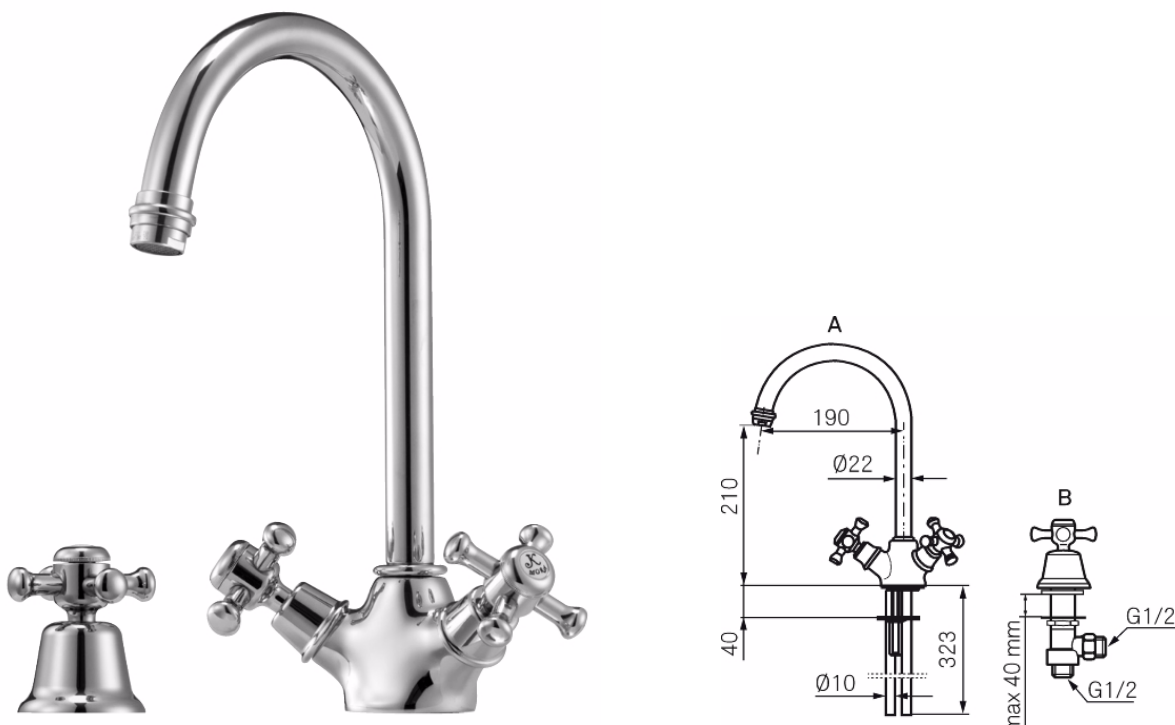

Mora Classic kök

mora[®] ARMATUR

Mora Classic är en exklusiv serie vattenkranar som tar tillvara de gamla designidealen med de runda och kraftiga formerna. Mora Classic köksblandare lyfter helheten i ditt kök och förmedlar den känsla du eftersträvar. Keramisk tätning är standard och den runda höga pipen är svängbar och skapar flexibilitet. Modern teknik i klassisk tappning när den är som bäst.

- Keramiska överstycken
- Svängbar pip 120°
- Håltagning A Ø33-37 mm, B Ø29-37 mm

Utförande	MA nr	RSK nr
A. Krom	70 08 66	8304000
A. Krom/guld	70 08 66.0065	8304003
B. Krom. Diskmaskinsavstängning.	70 83 85.AE	8322312