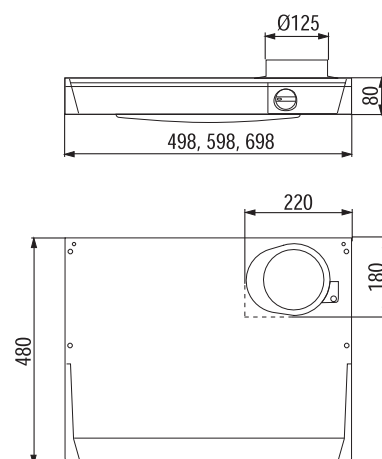

## PRODUKTINFORMATION

Kolfilterfläkt för vägg- eller skåpmontage. Kompaktlysrör.  
Konsolsats för väggmontage ingår. Kompletterat inklusive tvättbart kolfilter.

<b>Bredd</b>	50, 60 och 70cm
<b>Luftmängd</b>	155 - 250 m <sup>2</sup> /h
<b>Osuppfångning</b>	85 %
<b>Ljudeffektsnivå</b>	55-64 db(A)
<b>Energiklass 50cm</b>	C
<b>Energiklass 60, 70cm</b>	D
<b>Motoreffekt</b>	70 W
<b>Belysning</b>	9W 50 cm, 11 W 60 och 70 cm
<b>Hastigheter</b>	3
<b>Elanslutning</b>	230 V skyddsjordad
<b>Montagehöjd</b>	400 mm för elspis 650 mm för gasspis