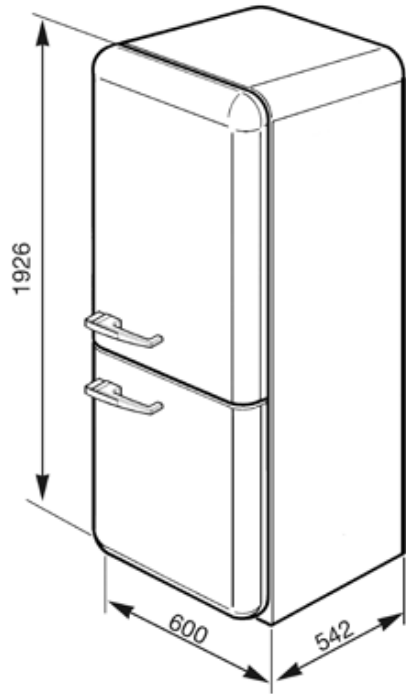

FAB32RXN1

retro

kyl-/frys-skåp
färgad
fristående
silvergrå
60 cm
energiklass A++

SMEG SVERIGE AB
Dockplatsen 1
211 19 Malmö
Tel.: +46 40669 54 90
info@smeg.se