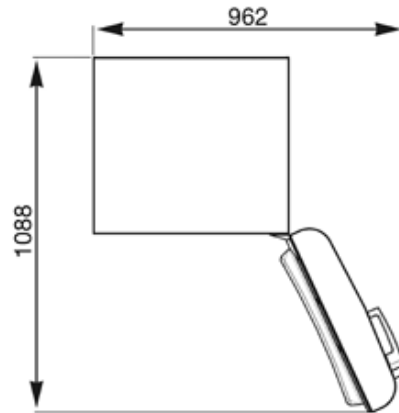

FAB32RXN1

retro

kyl-/frys-skåp
färgad
fristående
silvergrå
60 cm
energiklass A++

SMEG SVERIGE AB
Dockplatsen 1
211 19 Malmö
Tel.: +46 40669 54 90
info@smeg.se