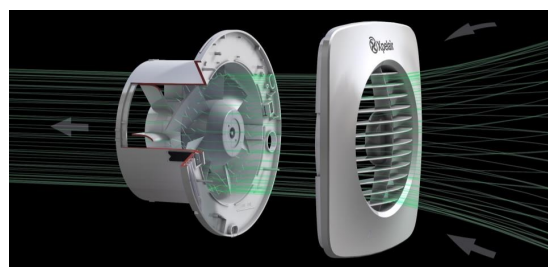

Simply Silent DX 100 100mm

- Tystgående fläkt
- 2 Hastigheter; 15l/s och 21l/s
- Passar till både vägg- och takmontering
- Enkel installation 
- Välj mellan rund eller fyrkantig front
- Levereras komplett med 300mm väggör

DX100

DX100HT

Standardfläkt som manövreras via separat brytare. (medföljer ej).

Med fuktsensor och timer. Fläkten startar automatisk om fuktigheten överstiger ditt förinställda värde. Timern ställs in efter ditt önskemål. 30 sekunder — 30 minuter eftergångstid.