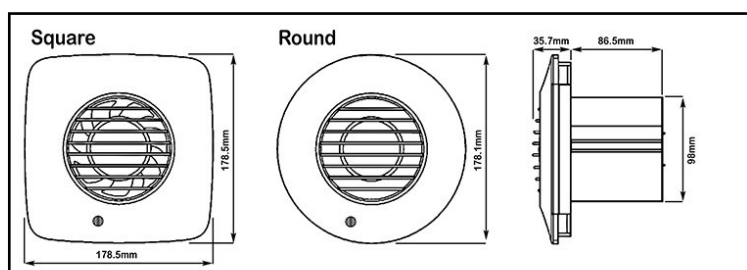

- Tystgående fläkt
- 2 Hastigheter; 15l/s och 21l/s
- Passar till både vägg- och takmontering
- Enkel installation
- Välj mellan rund eller fyrkantig front
- Levereras komplett med 300mm väggör

DX100