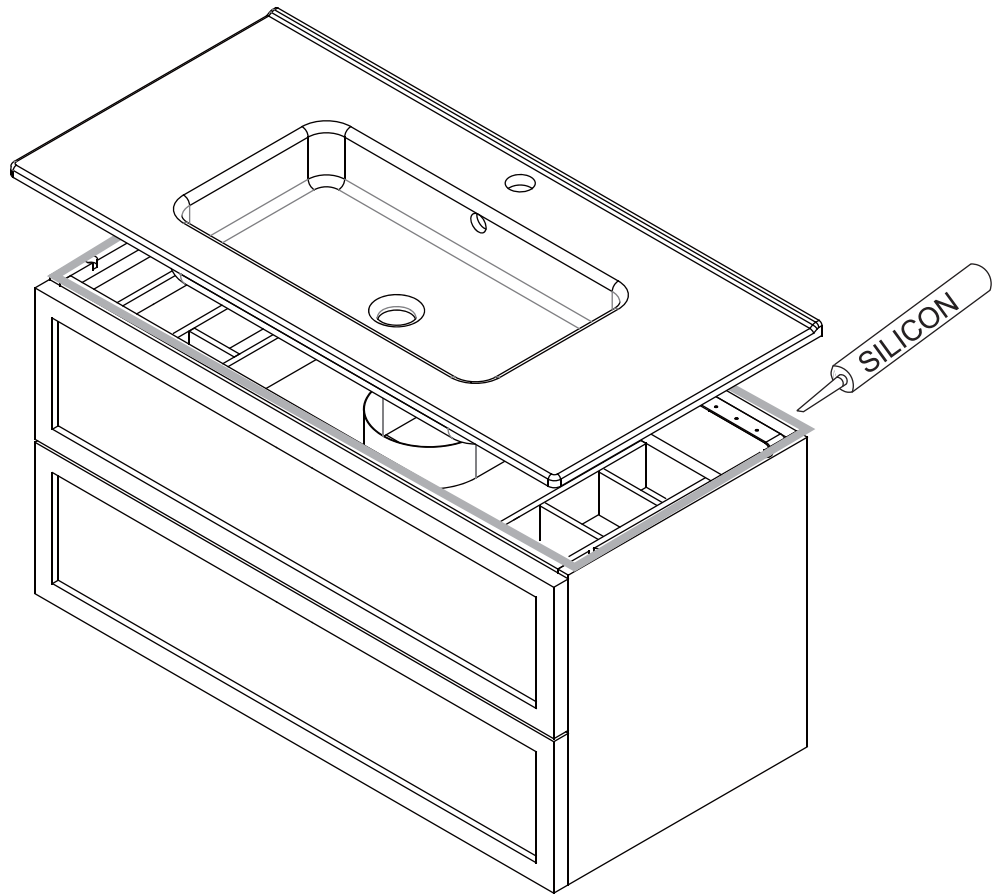

D

D1

600

Art No. Quantity Size (mm)

1/1a	2	459 X 404 X 18
2	1	554 X 59 X 18
3	1	554 X 159 X 18
4	1	554 X 59 X 18
5	1	554 X 159 X 18
6/6a	2	590 X 227 X 18
7	2	545 X 355 X 83
D	2	329 X 120 X 65

Product Size (mm): 590x465x430

900

Art No. Quantity Size (mm)

1/1a	2	459 X 404 X 18
2	1	854 X 59 X 18
3	1	854 X 159 X 18
4	1	854 X 59 X 18
5	1	854 X 159 X 18
6/6a	2	890 X 227 X 18
7	2	745 X 355 X 83
D	2	329 X 120 X 65
D1	2	329 X 180 X 65

Product Size (mm): 890x465x430

1

2

SEASIDE 600/900

035 166430 **SE**
info@noro.se

020 7435740 **FI**
info@norokylpyhuone.fi

692 36170 **NO**
info@noro.se

070 252822 **DK**
info@noro.se