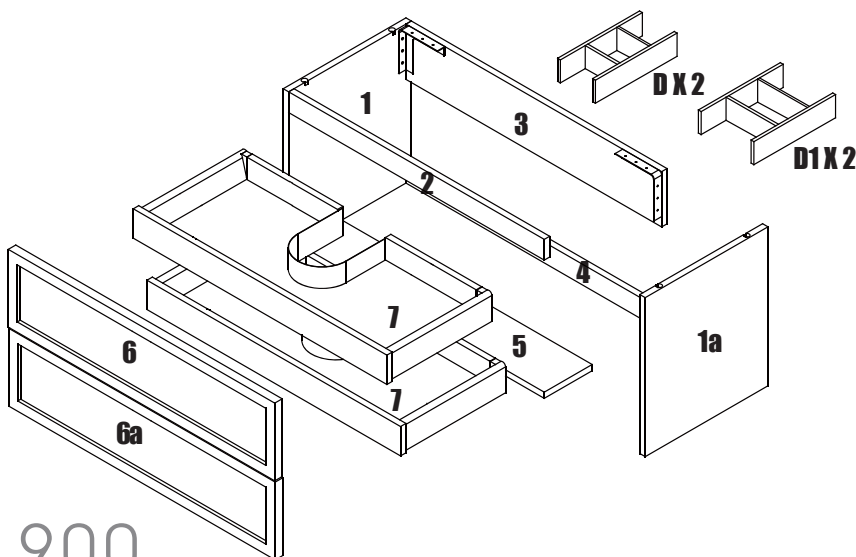

D

D1

600

Art No. Quantity Size (mm)

1/1a	2	459 X 404 X 18
2	1	554 X 59 X 18
3	1	554 X 159 X 18
4	1	554 X 59 X 18
5	1	554 X 159 X 18
6/6a	2	590 X 227 X 18
7	2	545 X 355 X 83
D	2	329 X 120 X 65

Product Size (mm): 590x465x430

900

Art No. Quantity Size (mm)

1/1a	2	459 X 404 X 18
2	1	854 X 59 X 18
3	1	854 X 159 X 18
4	1	854 X 59 X 18
5	1	854 X 159 X 18
6/6a	2	890 X 227 X 18
7	2	745 X 355 X 83
D	2	329 X 120 X 65
D1	2	329 X 180 X 65

Product Size (mm): 890x465x430

1

2

SEASIDE 600/900

035 166430 **SE**
info@noro.se

020 7435740 **FI**
info@norokylpyhuone.fi

692 36170 **NO**
info@noro.se

070 252822 **DK**
info@noro.se