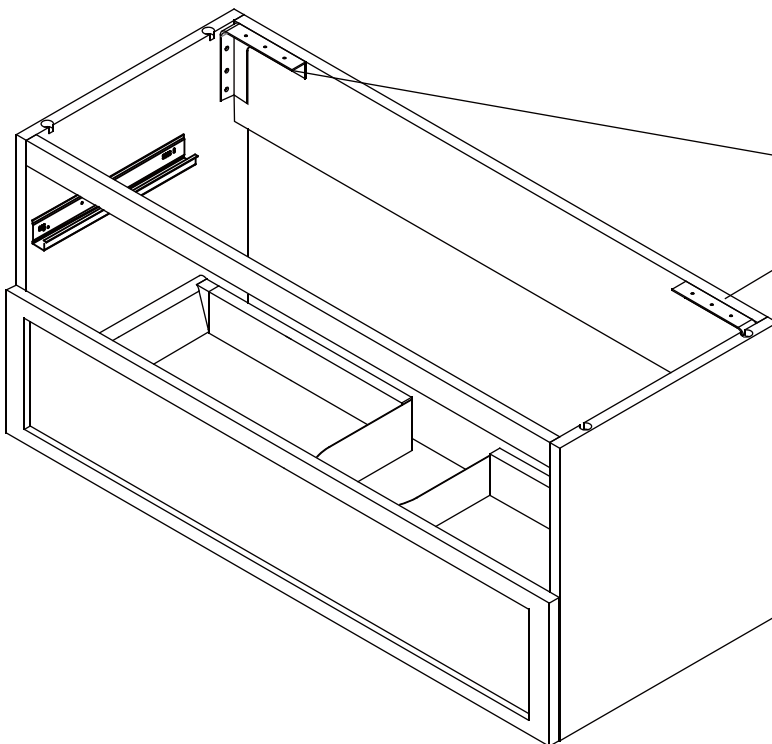

D

D1

600

Art No. Quantity Size (mm)

1/1a	2	459 X 404 X 18
2	1	554 X 59 X 18
3	1	554 X 159 X 18
4	1	554 X 59 X 18
5	1	554 X 159 X 18
6/6a	2	590 X 227 X 18
7	2	545 X 355 X 83
D	2	329 X 120 X 65

Product Size (mm): 590x465x430

900

Art No. Quantity Size (mm)

1/1a	2	459 X 404 X 18
2	1	854 X 59 X 18
3	1	854 X 159 X 18
4	1	854 X 59 X 18
5	1	854 X 159 X 18
6/6a	2	890 X 227 X 18
7	2	745 X 355 X 83
D	2	329 X 120 X 65
D1	2	329 X 180 X 65

Product Size (mm): 890x465x430

1

2

SEASIDE 600/900

035 166430 **SE**
info@noro.se

020 7435740 **FI**
info@norokylpyhuone.fi

692 36170 **NO**
info@noro.se

070 252822 **DK**
info@noro.se