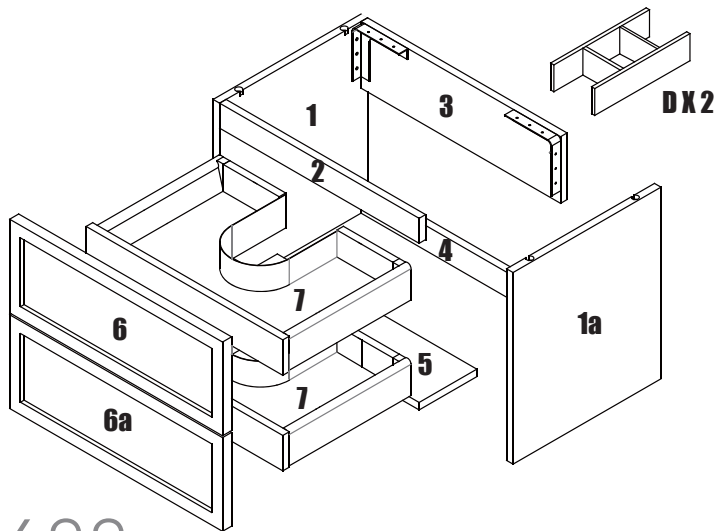

NORO Seaside 600/900 (mm)

- SE Installationsmått
- FI Asennusmitat
- NO Installasjonsmål
- DK Installationsmål
- GB Measurements for installation

NORO Seaside 600/900 Undercabinet

- Ⓢ🇪 Installationsmått för avlopp i vägg
- Ⓢ🇫🇮 Seinäviemärin asennusmitat
- Ⓢ🇳🇴 Installasjonsmål for avløp i vegg
- Ⓢ🇩🇰 Installationsmål for afløb i væg
- Ⓢ🇬🇧 Measurements for installation of waste into wall

- Ⓢ🇪 Fritt utrymme för avlopp, sideview
- Ⓢ🇫🇮 Vapaa tila viemärille sivusta katsottuna
- Ⓢ🇳🇴 Plass for avløp sett fra, sideview
- Ⓢ🇩🇰 Fri plads for afløb, sideview
- Ⓢ🇬🇧 Void for waste, sideview

Cx4

Lx4

D

D1

600

Art No. Quantity Size (mm)

1/1a	2	459 X 404 X 18
2	1	554 X 59 X 18
3	1	554 X 159 X 18
4	1	554 X 59 X 18
5	1	554 X 159 X 18
6/6a	2	590 X 227 X 18
7	2	545 X 355 X 83
D	2	329 X 120 X 65

Product Size (mm): 590x465x430

900

Art No. Quantity Size (mm)

1/1a	2	459 X 404 X 18
2	1	854 X 59 X 18
3	1	854 X 159 X 18
4	1	854 X 59 X 18
5	1	854 X 159 X 18
6/6a	2	890 X 227 X 18
7	2	745 X 355 X 83
D	2	329 X 120 X 65
D1	2	329 X 180 X 65