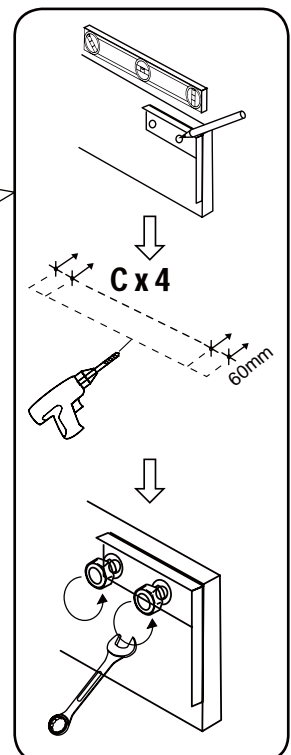

NORO Seaside 600/900 (mm)

- SE Installationsmått
- FI Asennusmitat
- NO Installasjonsmål
- DK Installationsmål
- GB Measurements for installation

NORO Seaside 600/900 Undercabinet

- Ⓢ🇪 Installationsmått för avlopp i vägg
- Ⓢ🇫🇮 Seinäviemärin asennusmitat
- Ⓢ🇳🇴 Installasjonsmål for avløp i vegg
- Ⓢ🇩🇰 Installationsmål for afløb i væg
- Ⓢ🇬🇧 Measurements for installation of waste into wall

D

D1

600

Art No. Quantity Size (mm)

1/1a	2	459 X 404 X 18
2	1	554 X 59 X 18
3	1	554 X 159 X 18
4	1	554 X 59 X 18
5	1	554 X 159 X 18
6/6a	2	590 X 227 X 18
7	2	545 X 355 X 83
D	2	329 X 120 X 65

Product Size (mm): 590x465x430

900

Art No. Quantity Size (mm)

1/1a	2	459 X 404 X 18
2	1	854 X 59 X 18
3	1	854 X 159 X 18
4	1	854 X 59 X 18
5	1	854 X 159 X 18
6/6a	2	890 X 227 X 18
7	2	745 X 355 X 83
D	2	329 X 120 X 65
D1	2	329 X 180 X 65

Product Size (mm): 890x465x430

1

2

SEASIDE 600/900

035 166430 **SE**
info@noro.se

020 7435740 **FI**
info@norokylpyhuone.fi

692 36170 **NO**
info@noro.se

070 252822 **DK**
info@noro.se