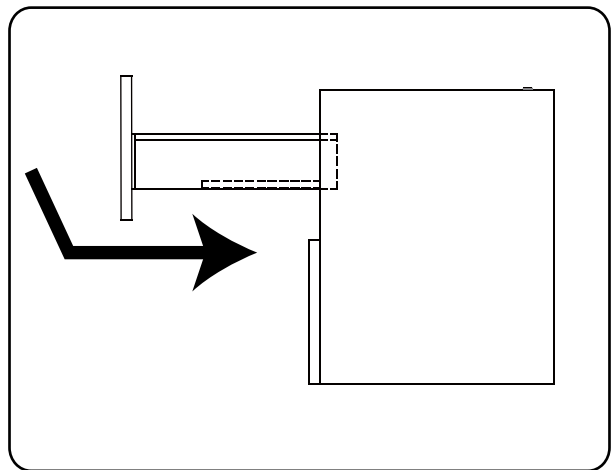

NORO Seaside 600/900 (mm)

- SE Installationsmått
- FI Asennusmitat
- NO Installasjonsmål
- DK Installationsmål
- GB Measurements for installation

NORO Seaside 600/900 Undercabinet

- Ⓢ🇪 Installationsmått för avlopp i vägg
- Ⓢ🇫🇮 Seinäviemärin asennusmitat
- Ⓢ🇳🇴 Installasjonsmål for avløp i vegg
- Ⓢ🇩🇰 Installationsmål for afløb i væg
- Ⓢ🇬🇧 Measurements for installation of waste into wall

D

D1

600

Art No. Quantity Size (mm)

1/1a	2	459 X 404 X 18
2	1	554 X 59 X 18
3	1	554 X 159 X 18
4	1	554 X 59 X 18
5	1	554 X 159 X 18
6/6a	2	590 X 227 X 18
7	2	545 X 355 X 83
D	2	329 X 120 X 65

Product Size (mm): 590x465x430

900

Art No. Quantity Size (mm)

1/1a	2	459 X 404 X 18
2	1	854 X 59 X 18
3	1	854 X 159 X 18
4	1	854 X 59 X 18
5	1	854 X 159 X 18
6/6a	2	890 X 227 X 18
7	2	745 X 355 X 83
D	2	329 X 120 X 65
D1	2	329 X 180 X 65

Product Size (mm): 890x465x430

1

2

SEASIDE 600/900

035 166430 **SE**
info@noro.se

020 7435740 **FI**
info@norokylpyhuone.fi

692 36170 **NO**
info@noro.se

070 252822 **DK**
info@noro.se