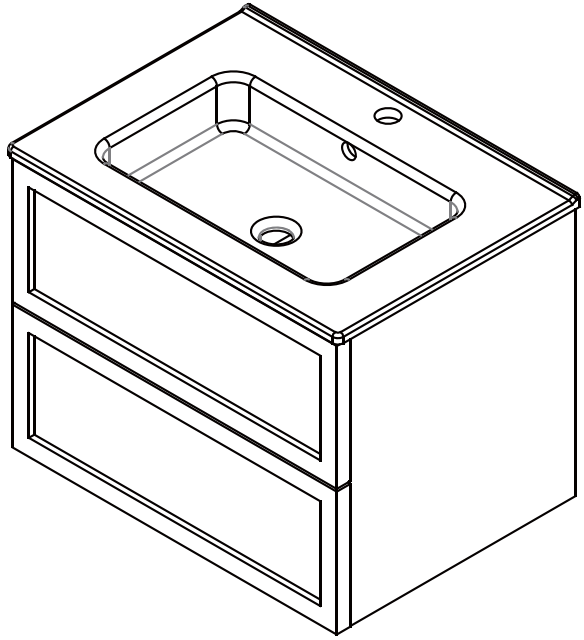

NORO®

SEASIDE
600/900

Lot No.

- SE LOT-nummer
- FI LOT-numeron
- NO LOT-nummeret
- DK LOT nummer
- UK LOT number

NORO®

- SE LOT nummer används för spårning av information av produktens tillverkningshistoria. Informationen är mycket viktig i vår strävan av att göra Noro's produkter bättre.
- FI LOT numeroa käytetään jäljittämään tuotteen valmistushistoria. Tieto on erittäin tärkeä jotta voimme parantaa Noro tuotteiden laatua.
- NO LOT nummer brukes for sporing av informasjon av produktet produksjonshistorie. Informasjonen er viktig for at vi skal kunne gjøre Noro's produkter bedre.
- DK LOT nummer bruges til at spore oplysninger om produktets fremstilling historie. Oplysningerne er meget vigtig i vores bestræbelser på at gøre Noro's produkter bedre.
- UK LOT number is used to track the details of the product's manufacturing history. The information is very important in our quest to make the Noro's products better.

NORO Seaside 600/900 (mm)

- SE Installationsmått
- FI Asennusmitat
- NO Installasjonsmål
- DK Installationsmål
- GB Measurements for installation

NORO Seaside 600/900 Undercabinet

- Ⓢ🇪 Installationsmått för avlopp i vägg
- Ⓢ🇫🇮 Seinäviemärin asennusmitat
- Ⓢ🇳🇴 Installasjonsmål for avløp i vegg
- Ⓢ🇩🇰 Installationsmål for afløb i væg
- Ⓢ🇬🇧 Measurements for installation of waste into wall

D

D1

600

Art No. Quantity Size (mm)

1/1a	2	459 X 404 X 18
2	1	554 X 59 X 18
3	1	554 X 159 X 18
4	1	554 X 59 X 18
5	1	554 X 159 X 18
6/6a	2	590 X 227 X 18
7	2	545 X 355 X 83
D	2	329 X 120 X 65

Product Size (mm): 590x465x430

900

Art No. Quantity Size (mm)

1/1a	2	459 X 404 X 18
2	1	854 X 59 X 18
3	1	854 X 159 X 18
4	1	854 X 59 X 18
5	1	854 X 159 X 18
6/6a	2	890 X 227 X 18
7	2	745 X 355 X 83
D	2	329 X 120 X 65
D1	2	329 X 180 X 65