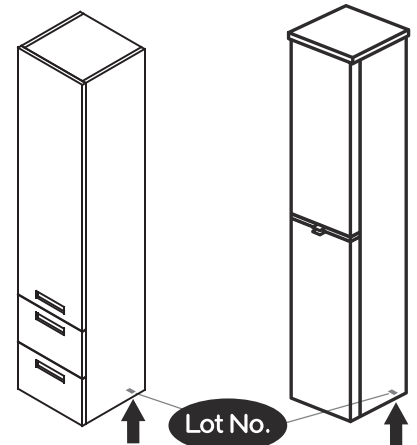

NORO®

SEASIDE
600/900

Lot No.

- SE LOT-nummer
- FI LOT-numeron
- NO LOT-nummeret
- DK LOT nummer
- UK LOT number

NORO®

- SE LOT nummer används för spårning av information av produktens tillverkningshistoria. Informationen är mycket viktig i vår strävan av att göra Noro's produkter bättre.
- FI LOT numeroa käytetään jäljittämään tuotteen valmistushistoria. Tieto on erittäin tärkeä jotta voimme parantaa Noro tuotteiden laatua.
- NO LOT nummer brukes for sporing av informasjon av produktet produksjonshistorie. Informasjonen er viktig for at vi skal kunne gjøre Noro's produkter bedre.
- DK LOT nummer bruges til at spore oplysninger om produktets fremstilling historie. Oplysningerne er meget vigtig i vores bestræbelser på at gøre Noro's produkter bedre.
- UK LOT number is used to track the details of the product's manufacturing history. The information is very important in our quest to make the Noro's products better.

NORO Seaside 600/900 (mm)

- SE Installationsmått
- FI Asennusmitat
- NO Installasjonsmål
- DK Installationsmål
- GB Measurements for installation

NORO Seaside 600/900 Undercabinet

- Ⓢ🇪 Installationsmått för avlopp i vägg
- Ⓢ🇫🇮 Seinäviemärin asennusmitat
- Ⓢ🇳🇴 Installasjonsmål for avløp i vegg
- Ⓢ🇩🇰 Installationsmål for afløb i væg
- Ⓢ🇬🇧 Measurements for installation of waste into wall

D

D1

600

Art No. Quantity Size (mm)

1/1a	2	459 X 404 X 18
2	1	554 X 59 X 18
3	1	554 X 159 X 18
4	1	554 X 59 X 18
5	1	554 X 159 X 18
6/6a	2	590 X 227 X 18
7	2	545 X 355 X 83
D	2	329 X 120 X 65

Product Size (mm): 590x465x430

900

Art No. Quantity Size (mm)

1/1a	2	459 X 404 X 18
2	1	854 X 59 X 18
3	1	854 X 159 X 18
4	1	854 X 59 X 18
5	1	854 X 159 X 18
6/6a	2	890 X 227 X 18
7	2	745 X 355 X 83
D	2	329 X 120 X 65
D1	2	329 X 180 X 65