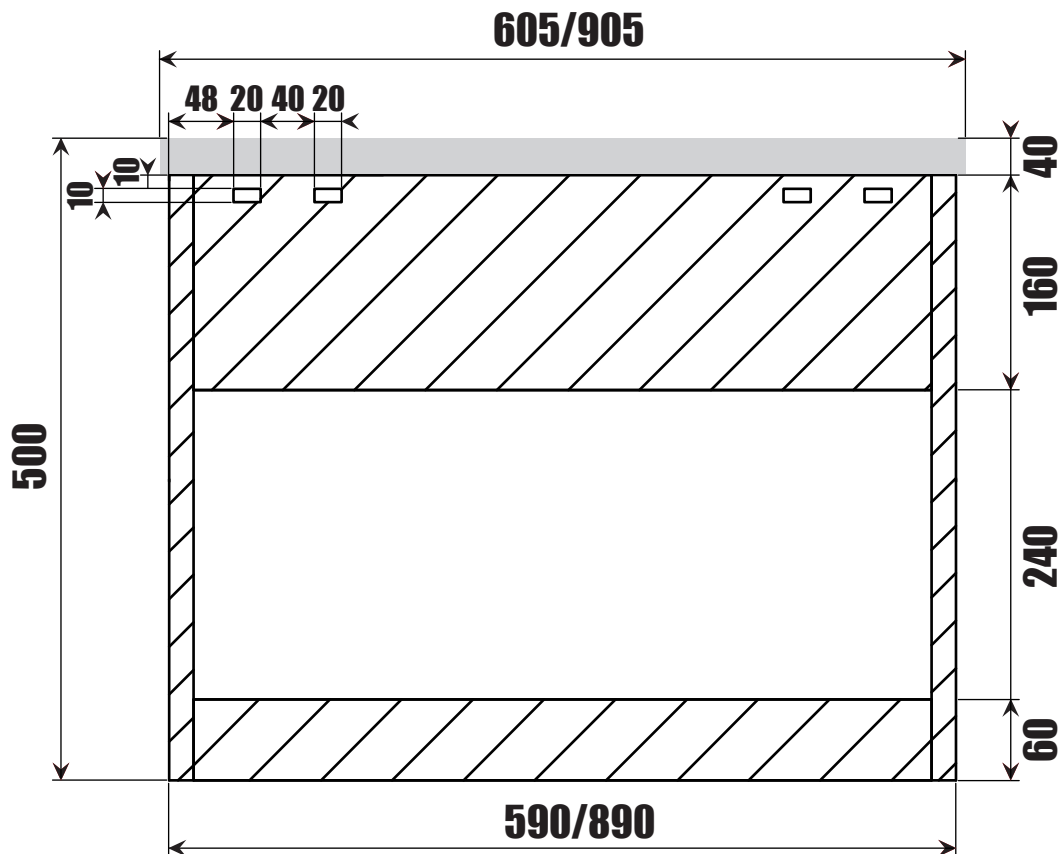

NORO Seaside 600/900 (mm)

- SE Installationsmått
- FI Asennusmitat
- NO Installasjonsmål
- DK Installationsmål
- GB Measurements for installation

NORO Seaside 600/900 Undercabinet

- Ⓢ🇪 Installationsmått för avlopp i vägg
- Ⓢ🇫🇮 Seinäviemärin asennusmitat
- Ⓢ🇳🇴 Installasjonsmål for avløp i vegg
- Ⓢ🇩🇰 Installationsmål for afløb i væg
- Ⓢ🇬🇧 Measurements for installation of waste into wall

D

D1

600

Art No. Quantity Size (mm)

1/1a	2	459 X 404 X 18
2	1	554 X 59 X 18
3	1	554 X 159 X 18
4	1	554 X 59 X 18
5	1	554 X 159 X 18
6/6a	2	590 X 227 X 18
7	2	545 X 355 X 83
D	2	329 X 120 X 65

Product Size (mm): 590x465x430

900

Art No. Quantity Size (mm)

1/1a	2	459 X 404 X 18
2	1	854 X 59 X 18
3	1	854 X 159 X 18
4	1	854 X 59 X 18
5	1	854 X 159 X 18
6/6a	2	890 X 227 X 18
7	2	745 X 355 X 83
D	2	329 X 120 X 65
D1	2	329 X 180 X 65

Product Size (mm): 890x465x430

1

2

SEASIDE 600/900

035 166430 **SE**
info@noro.se

020 7435740 **FI**
info@norokylpyhuone.fi

692 36170 **NO**
info@noro.se

070 252822 **DK**
info@noro.se