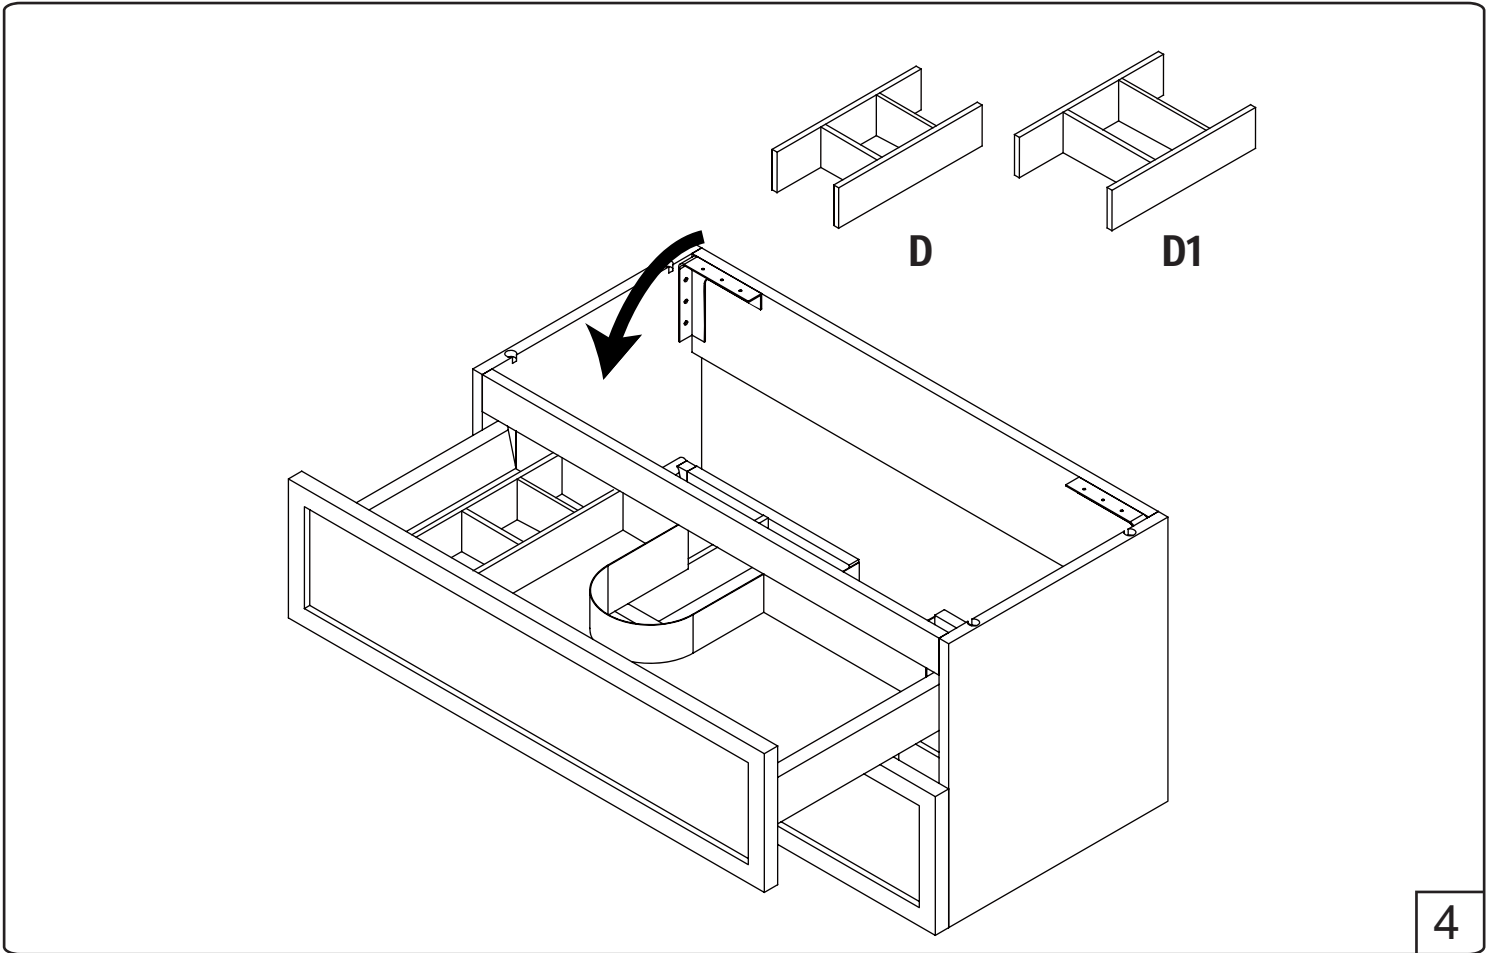

D

D1

600

Art No. Quantity Size (mm)

1/1a	2	459 X 404 X 18
2	1	554 X 59 X 18
3	1	554 X 159 X 18
4	1	554 X 59 X 18
5	1	554 X 159 X 18
6/6a	2	590 X 227 X 18
7	2	545 X 355 X 83
D	2	329 X 120 X 65

Product Size (mm): 590x465x430

900

Art No. Quantity Size (mm)

1/1a	2	459 X 404 X 18
2	1	854 X 59 X 18
3	1	854 X 159 X 18
4	1	854 X 59 X 18
5	1	854 X 159 X 18
6/6a	2	890 X 227 X 18
7	2	745 X 355 X 83
D	2	329 X 120 X 65
D1	2	329 X 180 X 65

Product Size (mm): 890x465x430

1

2

SEASIDE 600/900

035 166430 **SE**
info@noro.se

020 7435740 **FI**
info@norokylpyhuone.fi

692 36170 **NO**
info@noro.se

070 252822 **DK**
info@noro.se