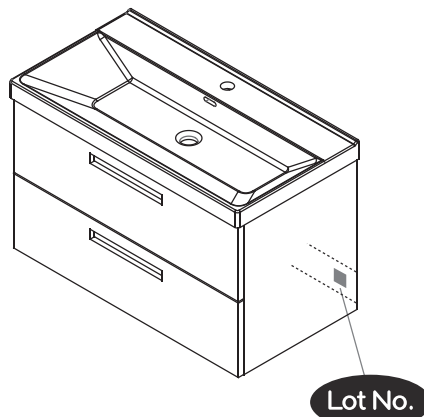

NORO®

SEASIDE
600/900

Lot No.

- SE LOT-nummer
- FI LOT-numeron
- NO LOT-nummeret
- DK LOT nummer
- UK LOT number

NORO®

- SE LOT nummer används för spårning av information av produktens tillverkningshistoria. Informationen är mycket viktig i vår strävan av att göra Noro's produkter bättre.
- FI LOT numeroa käytetään jäljittämään tuotteen valmistushistoria. Tieto on erittäin tärkeä jotta voimme parantaa Noro tuotteiden laatua.
- NO LOT nummer brukes for sporing av informasjon av produktet produksjonshistorie. Informasjonen er viktig for at vi skal kunne gjøre Noro's produkter bedre.
- DK LOT nummer bruges til at spore oplysninger om produktets fremstilling historie. Oplysningerne er meget vigtig i vores bestræbelser på at gøre Noro's produkter bedre.
- UK LOT number is used to track the details of the product's manufacturing history. The information is very important in our quest to make the Noro's products better.

NORO Seaside 600/900 (mm)

- SE Installationsmått
- FI Asennusmitat
- NO Installasjonsmål
- DK Installationsmål
- GB Measurements for installation

NORO Seaside 600/900 Undercabinet

- Ⓢ🇪 Installationsmått för avlopp i vägg
- Ⓢ🇫🇮 Seinäviemärin asennusmitat
- Ⓢ🇳🇴 Installasjonsmål for avløp i vegg
- Ⓢ🇩🇰 Installationsmål for afløb i væg
- Ⓢ🇬🇧 Measurements for installation of waste into wall

D

D1

600

Art No. Quantity Size (mm)

1/1a	2	459 X 404 X 18
2	1	554 X 59 X 18
3	1	554 X 159 X 18
4	1	554 X 59 X 18
5	1	554 X 159 X 18
6/6a	2	590 X 227 X 18
7	2	545 X 355 X 83
D	2	329 X 120 X 65

Product Size (mm): 590x465x430

900

Art No. Quantity Size (mm)

1/1a	2	459 X 404 X 18
2	1	854 X 59 X 18
3	1	854 X 159 X 18
4	1	854 X 59 X 18
5	1	854 X 159 X 18
6/6a	2	890 X 227 X 18
7	2	745 X 355 X 83
D	2	329 X 120 X 65
D1	2	329 X 180 X 65