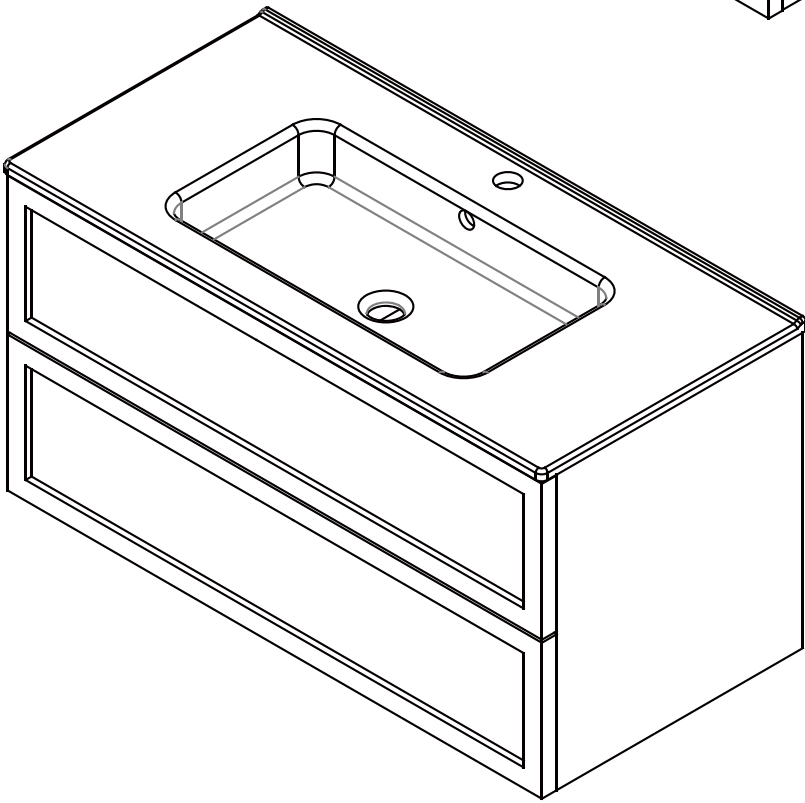

NORO®

SEASIDE
600/900

Lot No.

- SE LOT-nummer
- FI LOT-numeron
- NO LOT-nummeret
- DK LOT nummer
- UK LOT number

NORO®

- SE LOT nummer används för spårning av information av produktens tillverkningshistoria. Informationen är mycket viktig i vår strävan av att göra Noro's produkter bättre.
- FI LOT numeroa käytetään jäljittämään tuotteen valmistushistoria. Tieto on erittäin tärkeä jotta voimme parantaa Noro tuotteiden laatua.
- NO LOT nummer brukes for sporing av informasjon av produktet produksjonshistorie. Informasjonen er viktig for at vi skal kunne gjøre Noro's produkter bedre.
- DK LOT nummer bruges til at spore oplysninger om produktets fremstilling historie. Oplysningerne er meget vigtig i vores bestræbelser på at gøre Noro's produkter bedre.
- UK LOT number is used to track the details of the product's manufacturing history. The information is very important in our quest to make the Noro's products better.

NORO Seaside 600/900 (mm)

- SE Installationsmått
- FI Asennusmitat
- NO Installasjonsmål
- DK Installationsmål
- GB Measurements for installation

NORO Seaside 600/900 Undercabinet

- Ⓢ🇪 Installationsmått för avlopp i vägg
- Ⓢ🇫🇮 Seinäviemärin asennusmitat
- Ⓢ🇳🇴 Installasjonsmål for avløp i vegg
- Ⓢ🇩🇰 Installationsmål for afløb i væg
- Ⓢ🇬🇧 Measurements for installation of waste into wall

D

D1

600

Art No. Quantity Size (mm)

1/1a	2	459 X 404 X 18
2	1	554 X 59 X 18
3	1	554 X 159 X 18
4	1	554 X 59 X 18
5	1	554 X 159 X 18
6/6a	2	590 X 227 X 18
7	2	545 X 355 X 83
D	2	329 X 120 X 65

Product Size (mm): 590x465x430

900

Art No. Quantity Size (mm)

1/1a	2	459 X 404 X 18
2	1	854 X 59 X 18
3	1	854 X 159 X 18
4	1	854 X 59 X 18
5	1	854 X 159 X 18
6/6a	2	890 X 227 X 18
7	2	745 X 355 X 83
D	2	329 X 120 X 65
D1	2	329 X 180 X 65