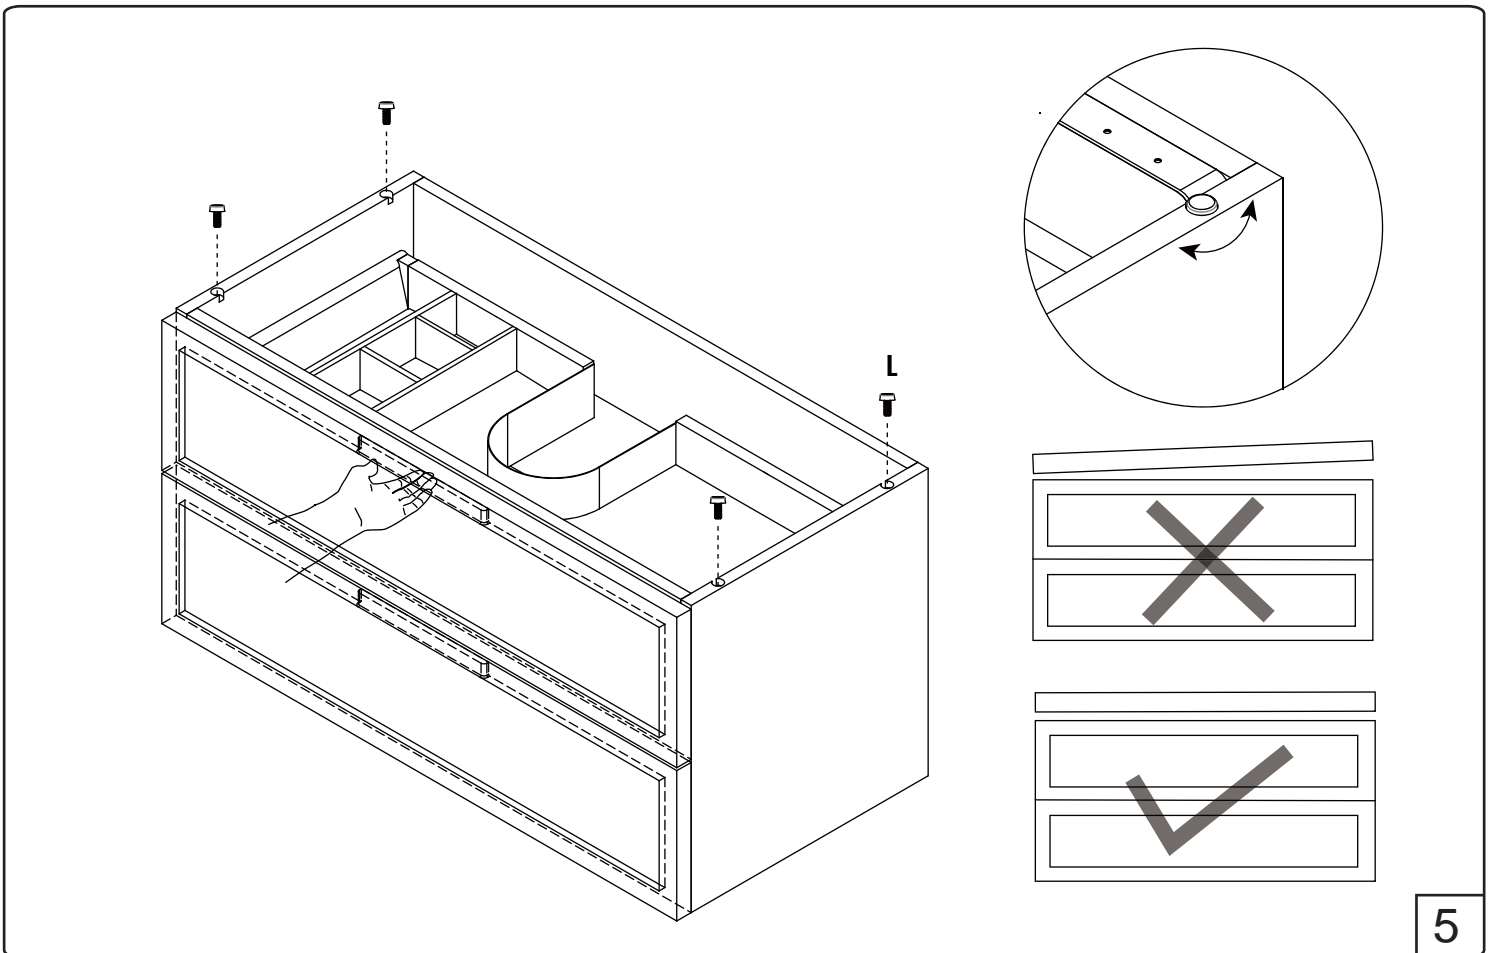

D

D1

600

Art No. Quantity Size (mm)

1/1a	2	459 X 404 X 18
2	1	554 X 59 X 18
3	1	554 X 159 X 18
4	1	554 X 59 X 18
5	1	554 X 159 X 18
6/6a	2	590 X 227 X 18
7	2	545 X 355 X 83
D	2	329 X 120 X 65

Product Size (mm): 590x465x430

Product Size (mm): 890x465x430

1

2

SEASIDE 600/900

035 166430 **SE**
info@noro.se

020 7435740 **FI**
info@norokylpyhuone.fi

692 36170 **NO**
info@noro.se

070 252822 **DK**
info@noro.se