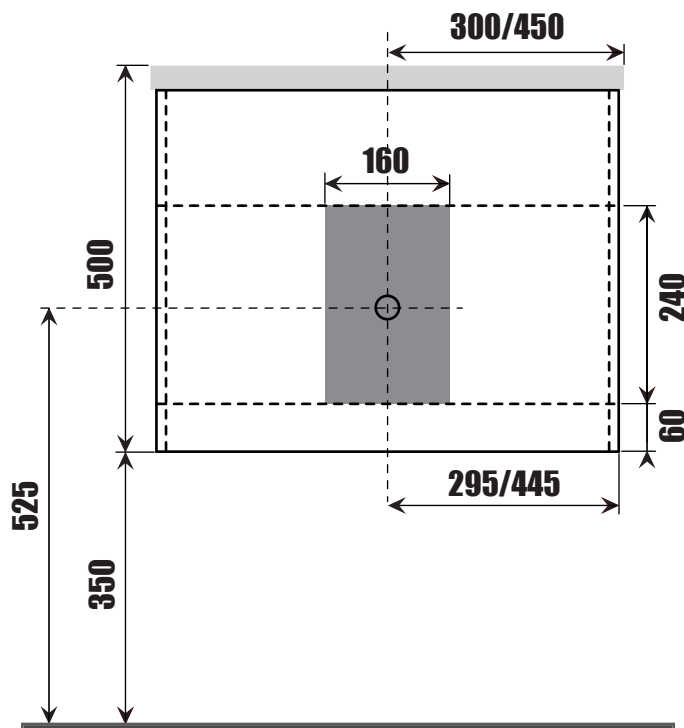

NORO®

SEASIDE
600/900

Lot No.

- SE LOT-nummer
- FI LOT-numeron
- NO LOT-nummeret
- DK LOT nummer
- UK LOT number

NORO®

- SE LOT nummer används för spårning av information av produktens tillverkningshistoria. Informationen är mycket viktig i vår strävan av att göra Noro's produkter bättre.
- FI LOT numeroa käytetään jäljittämään tuotteen valmistushistoria. Tieto on erittäin tärkeä jotta voimme parantaa Noro tuotteiden laatua.
- NO LOT nummer brukes for sporing av informasjon av produktet produksjonshistorie. Informasjonen er viktig for at vi skal kunne gjøre Noro's produkter bedre.
- DK LOT nummer bruges til at spore oplysninger om produktets fremstilling historie. Oplysningerne er meget vigtig i vores bestræbelser på at gøre Noro's produkter bedre.
- UK LOT number is used to track the details of the product's manufacturing history. The information is very important in our quest to make the Noro's products better.

NORO Seaside 600/900 (mm)

- SE Installationsmått
- FI Asennusmitat
- NO Installasjonsmål
- DK Installationsmål
- GB Measurements for installation

NORO Seaside 600/900 Undercabinet

- Ⓢ🇪 Installationsmått för avlopp i vägg
- Ⓢ🇫🇮 Seinäviemärin asennusmitat
- Ⓢ🇳🇴 Installasjonsmål for avløp i vegg
- Ⓢ🇩🇰 Installationsmål for afløb i væg
- Ⓢ🇬🇧 Measurements for installation of waste into wall

D

D1

600

Art No. Quantity Size (mm)

1/1a	2	459 X 404 X 18
2	1	554 X 59 X 18
3	1	554 X 159 X 18
4	1	554 X 59 X 18
5	1	554 X 159 X 18
6/6a	2	590 X 227 X 18
7	2	545 X 355 X 83
D	2	329 X 120 X 65

Product Size (mm): 590x465x430

900

Art No. Quantity Size (mm)

1/1a	2	459 X 404 X 18
2	1	854 X 59 X 18
3	1	854 X 159 X 18
4	1	854 X 59 X 18
5	1	854 X 159 X 18
6/6a	2	890 X 227 X 18
7	2	745 X 355 X 83
D	2	329 X 120 X 65
D1	2	329 X 180 X 65