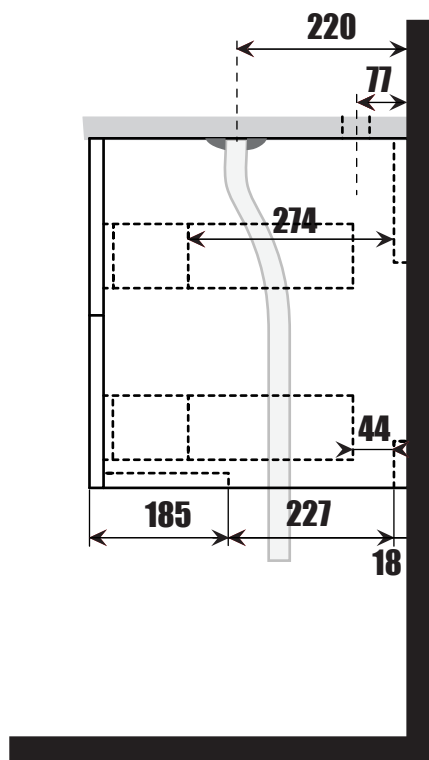

- Ⓢ🇪 Fritt utrymme för avlopp, sideview
- Ⓢ🇫🇮 Vapaa tila viemärille sivusta katsottuna
- Ⓢ🇳🇴 Plass for avløp sett fra, sideview
- Ⓢ🇩🇰 Fri plads for afløb, sideview
- Ⓢ🇬🇧 Void for waste, sideview