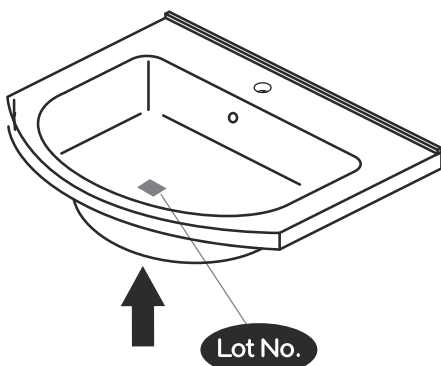

NORO®

SEASIDE
600/900

Lot No.

- SE LOT-nummer
- FI LOT-numeron
- NO LOT-nummeret
- DK LOT nummer
- UK LOT number

NORO®

- SE LOT nummer används för spårning av information av produktens tillverkningshistoria. Informationen är mycket viktig i vår strävan av att göra Noro's produkter bättre.
- FI LOT numeroa käytetään jäljittämään tuotteen valmistushistoria. Tieto on erittäin tärkeä jotta voimme parantaa Noro tuotteiden laatua.
- NO LOT nummer brukes for sporing av informasjon av produktet produksjonshistorie. Informasjonen er viktig for at vi skal kunne gjøre Noro's produkter bedre.
- DK LOT nummer bruges til at spore oplysninger om produktets fremstilling historie. Oplysningerne er meget vigtig i vores bestræbelser på at gøre Noro's produkter bedre.
- UK LOT number is used to track the details of the product's manufacturing history. The information is very important in our quest to make the Noro's products better.

NORO Seaside 600/900 (mm)

- SE Installationsmått
- FI Asennusmitat
- NO Installasjonsmål
- DK Installationsmål
- GB Measurements for installation

NORO Seaside 600/900 Undercabinet

- Ⓢ🇪 Installationsmått för avlopp i vägg
- Ⓢ🇫🇮 Seinäviemärin asennusmitat
- Ⓢ🇳🇴 Installasjonsmål for avløp i vegg
- Ⓢ🇩🇰 Installationsmål for afløb i væg
- Ⓢ🇬🇧 Measurements for installation of waste into wall

D

D1

600

Art No. Quantity Size (mm)

1/1a	2	459 X 404 X 18
2	1	554 X 59 X 18
3	1	554 X 159 X 18
4	1	554 X 59 X 18
5	1	554 X 159 X 18
6/6a	2	590 X 227 X 18
7	2	545 X 355 X 83
D	2	329 X 120 X 65

Product Size (mm): 590x465x430

900

Art No. Quantity Size (mm)

1/1a	2	459 X 404 X 18
2	1	854 X 59 X 18
3	1	854 X 159 X 18
4	1	854 X 59 X 18
5	1	854 X 159 X 18
6/6a	2	890 X 227 X 18
7	2	745 X 355 X 83
D	2	329 X 120 X 65
D1	2	329 X 180 X 65