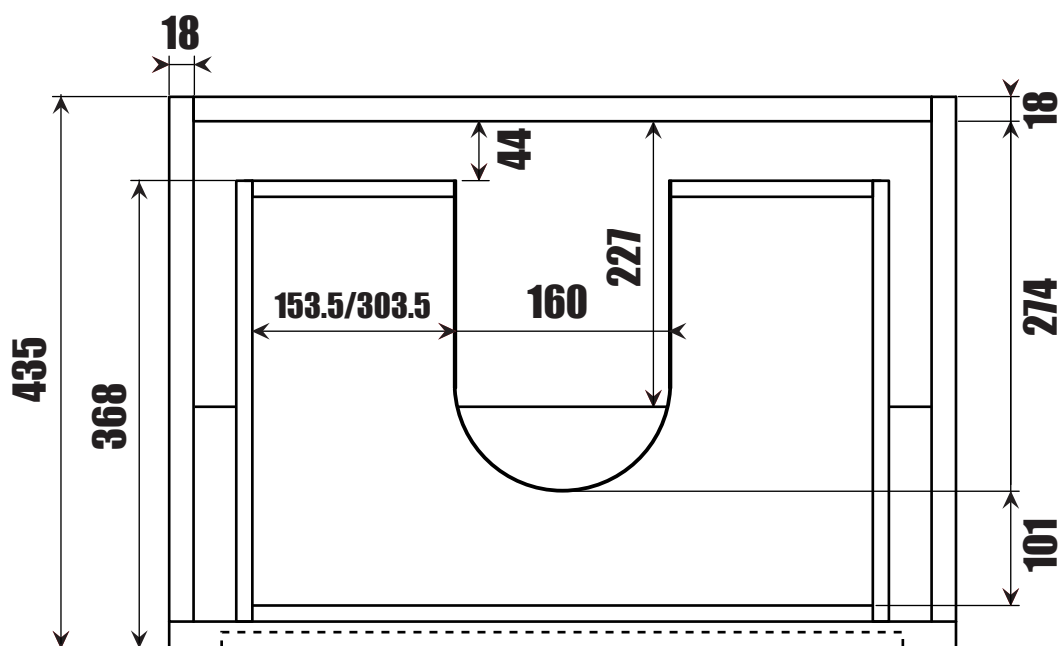

NORO®

SEASIDE
600/900

Lot No.

- SE LOT-nummer
- FI LOT-numeron
- NO LOT-nummeret
- DK LOT nummer
- UK LOT number

NORO®

- SE LOT nummer används för spårning av information av produktens tillverkningshistoria. Informationen är mycket viktig i vår strävan av att göra Noro's produkter bättre.
- FI LOT numeroa käytetään jäljittämään tuotteen valmistushistoria. Tieto on erittäin tärkeä jotta voimme parantaa Noro tuotteiden laatua.
- NO LOT nummer brukes for sporing av informasjon av produktet produksjonshistorie. Informasjonen er viktig for at vi skal kunne gjøre Noro's produkter bedre.
- DK LOT nummer bruges til at spore oplysninger om produktets fremstilling historie. Oplysningerne er meget vigtig i vores bestræbelser på at gøre Noro's produkter bedre.
- UK LOT number is used to track the details of the product's manufacturing history. The information is very important in our quest to make the Noro's products better.

NORO Seaside 600/900 (mm)

- SE Installationsmått
- FI Asennusmitat
- NO Installasjonsmål
- DK Installationsmål
- GB Measurements for installation

NORO Seaside 600/900 Undercabinet

- Ⓢ🇪 Installationsmått för avlopp i vägg
- Ⓢ🇫🇮 Seinäviemärin asennusmitat
- Ⓢ🇳🇴 Installasjonsmål for avløp i vegg
- Ⓢ🇩🇰 Installationsmål for afløb i væg
- Ⓢ🇬🇧 Measurements for installation of waste into wall

D

D1

600

Art No. Quantity Size (mm)

1/1a	2	459 X 404 X 18
2	1	554 X 59 X 18
3	1	554 X 159 X 18
4	1	554 X 59 X 18
5	1	554 X 159 X 18
6/6a	2	590 X 227 X 18
7	2	545 X 355 X 83
D	2	329 X 120 X 65

Product Size (mm): 590x465x430

900

Art No. Quantity Size (mm)

1/1a	2	459 X 404 X 18
2	1	854 X 59 X 18
3	1	854 X 159 X 18
4	1	854 X 59 X 18
5	1	854 X 159 X 18
6/6a	2	890 X 227 X 18
7	2	745 X 355 X 83
D	2	329 X 120 X 65
D1	2	329 X 180 X 65