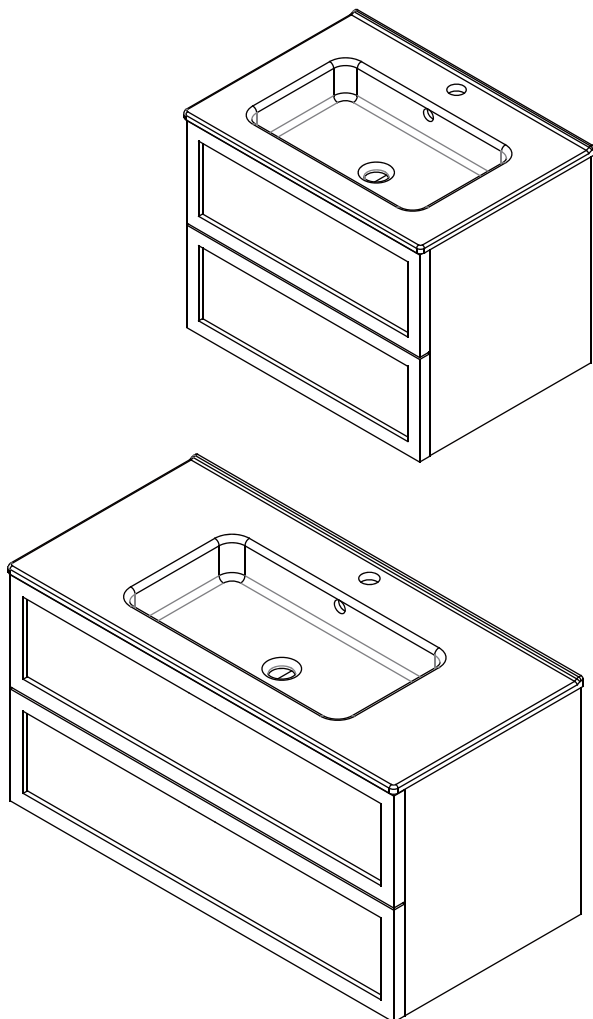

D

D1

600

Art No. Quantity Size (mm)

1/1a	2	459 X 404 X 18
2	1	554 X 59 X 18
3	1	554 X 159 X 18
4	1	554 X 59 X 18
5	1	554 X 159 X 18
6/6a	2	590 X 227 X 18
7	2	545 X 355 X 83
D	2	329 X 120 X 65

Product Size (mm): 590x465x430

900

Art No. Quantity Size (mm)

1/1a	2	459 X 404 X 18
2	1	854 X 59 X 18
3	1	854 X 159 X 18
4	1	854 X 59 X 18
5	1	854 X 159 X 18
6/6a	2	890 X 227 X 18
7	2	745 X 355 X 83
D	2	329 X 120 X 65
D1	2	329 X 180 X 65

Product Size (mm): 890x465x430

1

2

SEASIDE 600/900

035 166430 **SE**
info@noro.se

020 7435740 **FI**
info@norokylpyhuone.fi

692 36170 **NO**
info@noro.se

070 252822 **DK**
info@noro.se