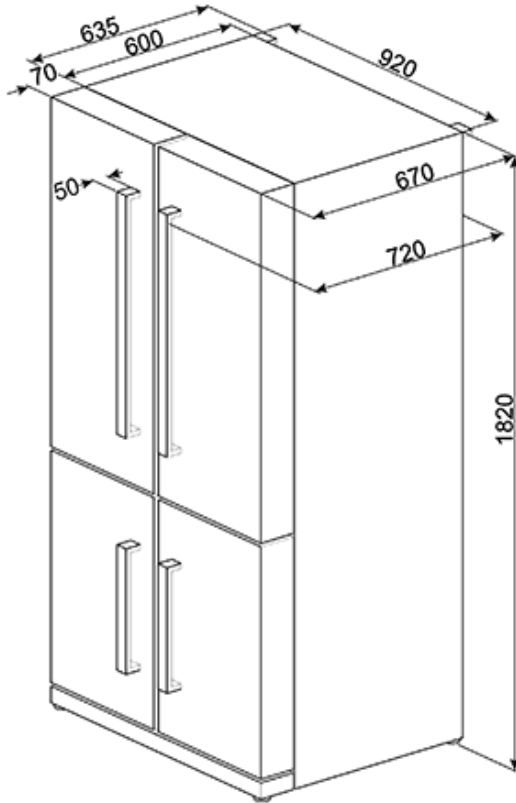

FQ60NPE

kyl-/frysskåp
side by side
fristående
svart
92 cm
energiklass A+

SMEG SVERIGE AB
Dockplatsen 1
211 19 Malmö
Tel.: +46 40669 54 90
info@smeg.se