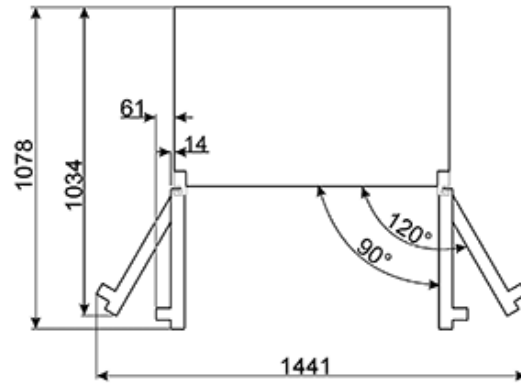

FQ60NPE

kyl-/frysskåp
side by side
fristående
svart
92 cm
energiklass A+

SMEG SVERIGE AB
Dockplatsen 1
211 19 Malmö
Tel.: +46 40669 54 90
info@smeg.se