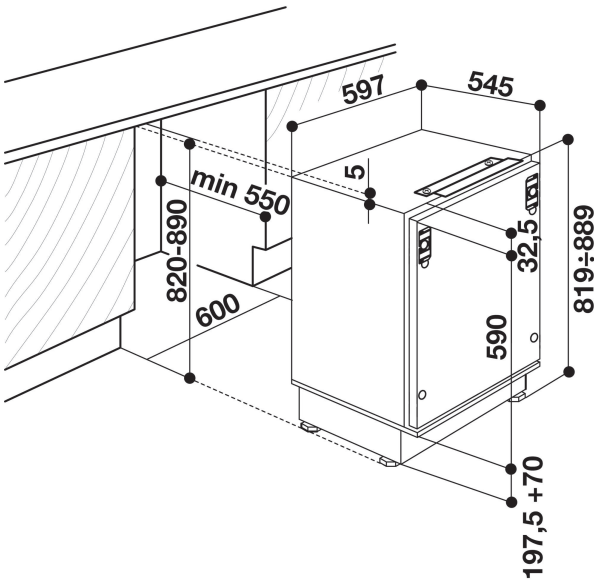

## PRODUKTEGENSKAPER

Produktgrupp	Kylskåp
Produktnamn	ARG 913/A+
EAN-kod	8003437129667
Konstruktion	Inbyggd
Installationstyp	Underbyggd
Typ av reglage	Mekanisk
Typ av kontrollinställning och signalenheter	Mechanisk
Färg	Vit
Anslutningseffekt (W)	100
Ström (A)	16
Spänning (V)	220-240
Frekvens (Hz)	50
Nätkabelns längd (cm)	245
Elkontakt	Schuko
Nettovolym, totalt (l)	126
Stjärnmärkning	4
Ange antalet fristående kylsystem	1
Höjd	815
Bredd	596
Djup	545
Djup med dörren öppen i 90° (mm)	-
Max höjjustering	70
Nettovikt (kg)	32
Gångjärn	Höger omhängbar